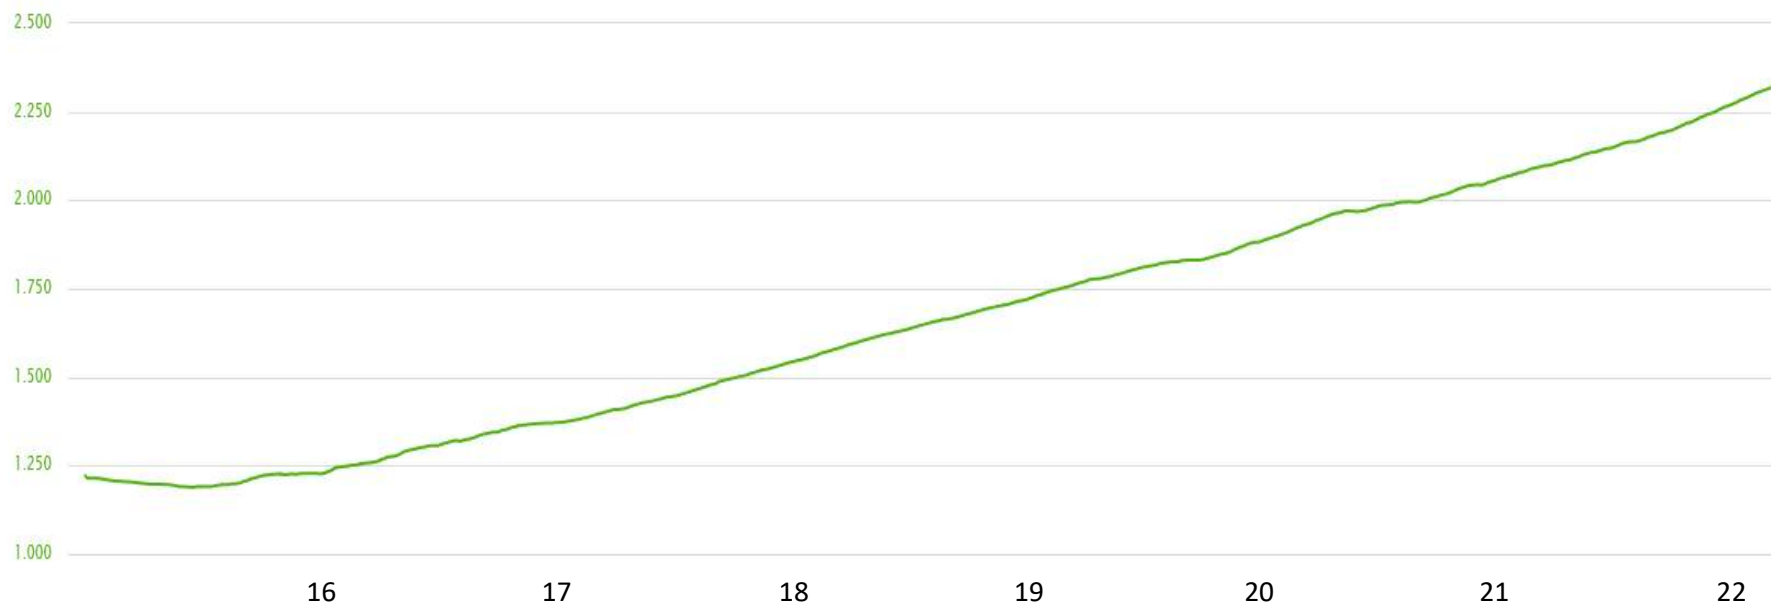

BMC 2018

Altimetria Oropa-Camino

Tempi intermedi	Guadagno quota	Perdita quota
16	39	34
17	143	0
18	169	0
19	177	0
20	164	0
21	173	1
22	213	0
22,300	62	0
Riepilogo	2004	123

● Quota

Nessun overlay ▼

sulla distanza in Km